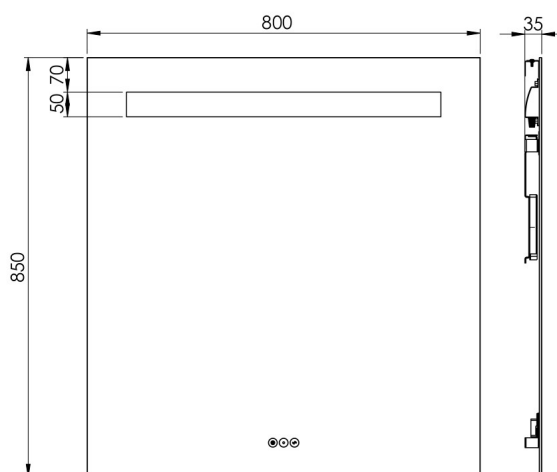

VENICE SPEGEL MULTIWHITE® 800X850 MM

3443457440 · Venice

UNIKA EGENSKAPER

- MultiWhite®, med ljus som går från varmt till kallt för ökat välbefinnande
- Fyrkantig badrumsspegel med belysning i form av avlångt ljusfält upptill
- Touchpanel för kontroll av ljusets färg och styrka
- Hög elektronisk kvalitet säkerställer en lång livslängd
- Förenklad montering med bl.a. justerbara beslag

FÖRPACKNING

Förpackningshöjd (cm)	910
Förpackningens bredd (cm)	860
Förpackningsdjup (cm)	65
Nettovikt (kg)	9,672
Bruttovikt (kg)	11,872
N.W. (Shipping Box) (kg)	9,672
G.W (Shipping Box) (kg)	11,872

MATERIAL