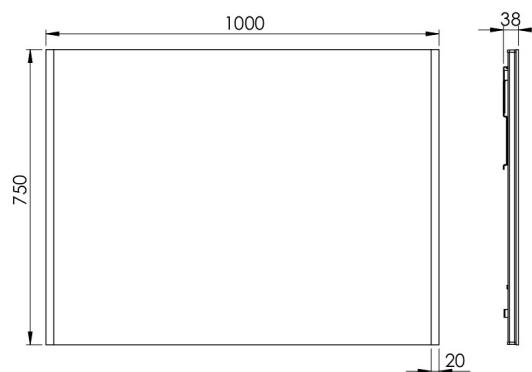

Optisk sensor No

FÖRPACKNING

Förpackningshöjd (cm) 810

Förpackningens bredd (cm) 1060

Förpackningsdjup (cm) 65

Nettovikt (kg) 10,257

Bruttovikt (kg) 12,522

N.W. (Shipping Box) (kg) 10,257