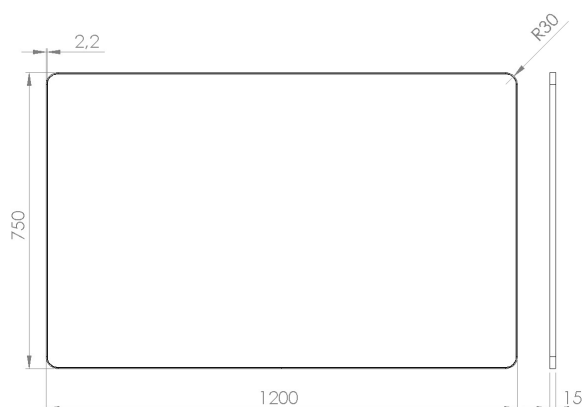

## FÖRPACKNING

Förpackningshöjd (cm) 126

Förpackningens bredd (cm) 81

Förpackningsdjup (cm) 4,5

Bruttovikt (kg) 12,68