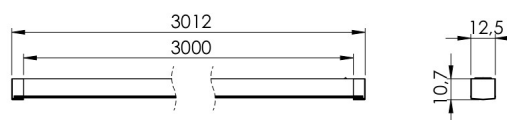

FÖRPACKNING

Förpackningsdjup (cm)	33,5
Bruttovikt (kg)	11,34
G.W (Shipping Box) (kg)	11,34
Förpackningshöjd (cm)	49
Nettovikt (kg)	6,35
N.W. (Shipping Box) (kg)	6,35
Förpackningens bredd (cm)	32

MATERIAL