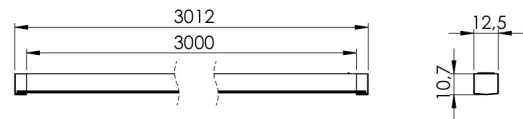

LEDCONNECT MONTERINGSSET SURFACE

LEDconnect Rund

UNIKA EGENSKAPER

- Flexibla längder med modulsystem
- Inga långa otympliga delar
- Linjärt ljus med enkel utanpåliggande montering
- Mycket effektiv ljuskälla med högt Ra-värde
- Välj till en styrenhet för att kunna dimma belysningen