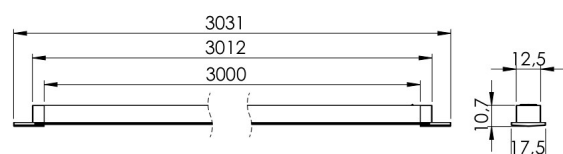

FÖRPACKNING

Förpackningsdjup (cm)	33,5
Bruttovikt (kg)	11,94
G.W (Shipping Box) (kg)	11,94
Förpackningshöjd (cm)	49
Nettovikt (kg)	6,95
N.W. (Shipping Box) (kg)	6,95
Förpackningens bredd (cm)	32

MATERIAL